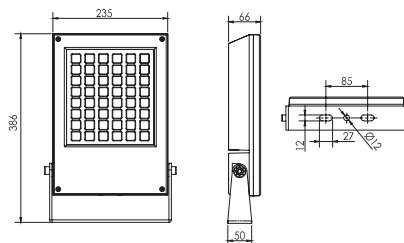

Température de couleur : 2700K-3000K-RGB

Indice de rendu de couleur : >80

Angle : 5°/8°/12.5°/20°/30°/60°/15X30°/10X60°

Autre

Dimensions : H386 x W66 x L235mm

Accessoires

LX-FL-1260G