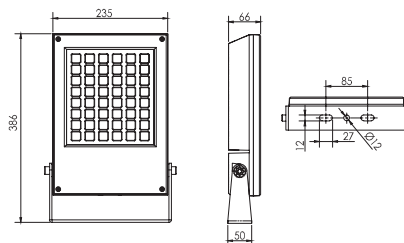

Température de couleur : 2700K/3000K/RGB

Indice de rendu de couleur : >80

Angle : 5°/8°/12.5°/20°/30°/60°/15X30°/10X60°

Autre

Dimensions : H386 x W66 x L235mm

Accessoires

LX-FL-1260G