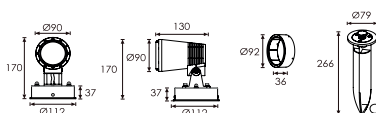

Indice de protection : IP 66

Indice IK : IK06

Option Dimmable : Triac/PWM/1-10V/Dali

Caractéristiques de la LED

Marque de LED : NICHIA

Flux Lumineux : 1 018-1 230 Lm

Couleur de la LED : 2000K/3000K/6000K

Angle: 20°

Autre

Dimensions : Ø90xW130xH170mm

Direction du faisceau réglable

OPTIONS DE COULEURS

Basic

Gris foncé sablé

Secondary

Gris Argenté