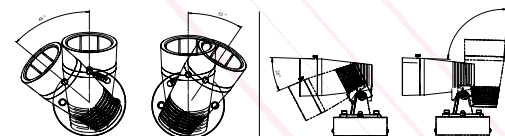

Autre

Dimensions : Ø90xW130xH170mm

Direction du faisceau réglable

OPTIONS DE COULEURS

Basic

Gris foncé sablé

Secondary

Gris Argenté