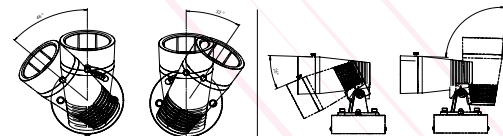

Autre

Dimensions : Ø90xW130xH170mm

Direction du faisceau réglable

OPTIONS DE COULEURS

Basic

Gris foncé sablé

Secondary

Gris Argenté