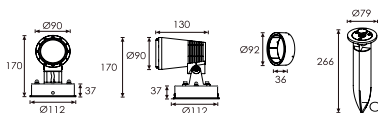

Indice de protection : IP 66

Indice IK : IK06

Option Dimmable : Triac/PWM/1-10V/Dali

Caractéristiques de la LED

Marque de LED : NICHIA

Flux Lumineux : 478 Lm

Couleur de la LED : RGB

Angle: 30°

Autre

Dimensions : Ø90xW130xH170mm

Direction du faisceau réglable

OPTIONS DE COULEURS

Basic

Gris foncé sablé

Secondary

Gris Argenté