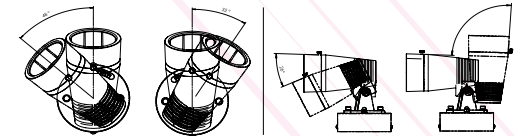

Indice de protection : IP 66

Indice IK : IK06

Option Dimmable : Triac/PWM/1-10V/Dali

Caractéristiques de la LED

Marque de LED : NICHIA

Flux Lumineux : 1 242 Lm

Couleur de la LED : RGBW

Angle: 30°

Autre

Dimensions : Ø120xW173xH227mm

Direction du faisceau réglable

OPTIONS DE COULEURS

Basic

Gris foncé sablé

Secondary

Gris Argenté