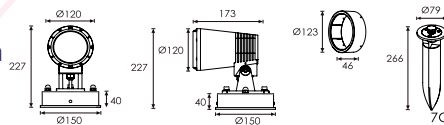

Garden Light

Référence: LX-FL-30-2-30W-RGBW

Matériau : Aluminium

Durée de vie : 50 000 Heures

Caractéristiques Electriques

Puissance : 30W

Alimentation : DC24V

Fréquence : 50-60HZ

Indice de protection : IP 66

Indice IK : IK06

Option Dimmable : Triac/PWM/1-10V/Dali

Caractéristiques de la LED

Marque de LED : NICHIA

Flux Lumineux : 1 242 Lm

Couleur de la LED : RGBW

Angle: 30°

Autre

Dimensions : Ø120xW173xH227mm

Direction du faisceau réglable

OPTIONS DE COULEURS

Basic

Gris foncé sablé

Secondary

Gris Argenté