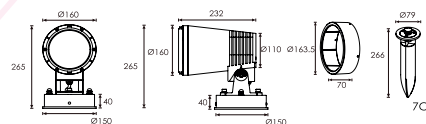

Indice de protection : IP 66

Indice IK : IK06

Option Dimmable : Triac/PWM/1-10V/Dali

Caractéristiques de la LED

Marque de LED : NICHIA

Flux Lumineux : 3 431-4 035 Lm

Couleur de la LED : 2000K/3000K/6000K

Angle: 30°

Autre

Dimensions : Ø160xW232xH265mm

Direction du faisceau réglable

OPTIONS DE COULEURS

Basic

Gris foncé sablé

Secondary

Gris Argenté