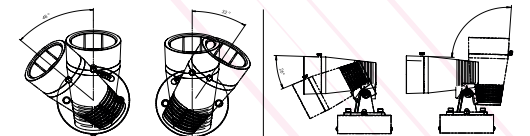

Indice de protection : IP 66

Indice IK : IK06

Option Dimmable : Triac/PWM/1-10V/Dali

Caractéristiques de la LED

Marque de LED : NICHIA

Flux Lumineux : 2 054 Lm

Couleur de la LED : RGBW

Angle: 30°

Autre

Dimensions : Ø160xW232xH265mm

Direction du faisceau réglable

OPTIONS DE COULEURS

Basic

Gris foncé sablé

Secondary

Gris Argenté