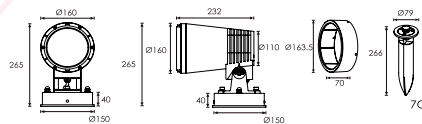

Indice de protection : IP 66

Indice IK : IK06

Option Dimmable : Triac/PWM/1-10V/Dali

Caractéristiques de la LED

Marque de LED : NICHIA

Flux Lumineux : 2 054 Lm

Couleur de la LED : RGBW

Angle: 30°

Autre

Dimensions : Ø160xW232xH265mm

Direction du faisceau réglable

OPTIONS DE COULEURS

Basic

Gris foncé sablé

Secondary

Gris Argenté