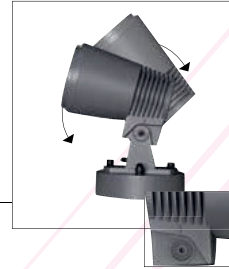

Garden Light

Référence: LX-FL-30-2-60W-RGBW

Matériau : Aluminium

Durée de vie : 50 000 Heures

Caractéristiques Electriques

Puissance : 60W

Alimentation : DC24V

Fréquence : 50-60HZ

Autre

Dimensions : Ø160xW232xH265mm

Direction du faisceau réglable

OPTIONS DE COULEURS

Basic

Gris foncé sablé

Secondary

Gris Argenté

Noir sablé

Blanc poncé

Garden Light

Accessoires

Horizontal $\pm 30^\circ$

Vertical $\pm 30^\circ$

Support

Structure de rayonnement thermique