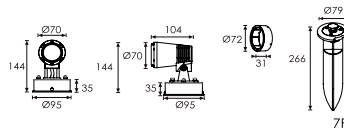

Indice de protection : IP 66

Indice IK : IK05

Option Dimmable : Triac/PWM/1-10V/Dali

Caractéristiques de la LED

Marque de LED : NICHIA

Flux Lumineux : 263-298 Lm

Couleur de la LED : 2000K/3000K/6000K

Angle: 30°

Autre

Dimensions : Ø70xW104xH144mm

Direction du faisceau réglable

OPTIONS DE COULEURS

Basic

Gris foncé sablé

Secondary

Gris Argenté