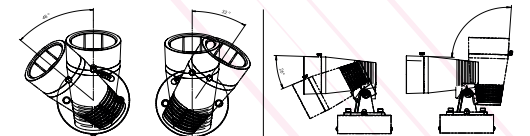

Indice de protection : IP 66

Indice IK : IK05

Option Dimmable : Triac/PWM/1-10V/Dali

Caractéristiques de la LED

Marque de LED : NICHIA

Flux Lumineux : 263-298 Lm

Couleur de la LED : 2000K/3000K/6000K

Angle: 30°

Autre

Dimensions : Ø70xW104xH144mm

Direction du faisceau réglable

OPTIONS DE COULEURS

Basic

Gris foncé sablé

Secondary

Gris Argenté