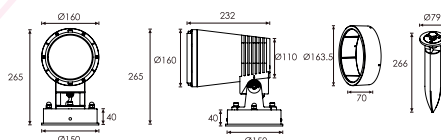

Indice de protection : IP 66

Indice IK : IK05

Caractéristiques de la LED

Marque de LED : NICHIA

Flux Lumineux : 3 338 Lm

Couleur de la LED : 2000K/3000K/6000K

Angle: 25°

Autre

Dimensions : Ø160xW232xH265mm

Direction du faisceau réglable

OPTIONS DE COULEURS

Basic

Gris foncé sablé

Secondary

Gris Argenté

Noir sablé

Blanc poncé

Garden Light

Accessoires

Horizontal $\pm 30^\circ$

Vertical $\pm 30^\circ$

Structure de rayonnement thermique

Support

Boîte de jonction étanche