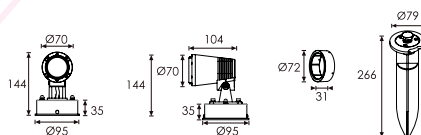

Indice de protection : IP 66

Indice IK : IK05

Caractéristiques de la LED

Marque de LED : NICHIA

Flux Lumineux : 646-730 Lm

Couleur de la LED : 2000K/3000K/6000K

Angle: 24°

Autre

Dimensions : Ø70xW104xH144mm

Direction du faisceau réglable

OPTIONS DE COULEURS

Basic

Gris foncé sablé

Secondary

Gris Argenté

Noir sablé