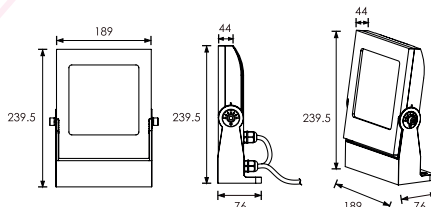

Indice de protection : IP 66

Indice IK : IK08

Caractéristiques de la LED

Marque de LED : NICHIA

Flux Lumineux : 1 740-2 206 Lm

Couleur de la LED : 2000K/3000K/6000K

Angle: 25°

Autre

Dimensions : L189xW44xH239.5mm

OPTIONS DE COULEURS

Gris Argenté	Noir sablé	Marron sablé