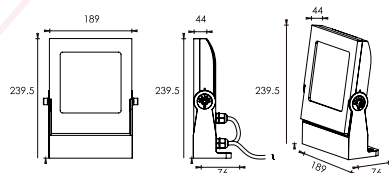

Couleur de la LED : RGB

Angle: 30°

Autre

Dimensions : L189xW44xH239.5mm

OPTIONS DE COULEURS

Gris Argenté	Noir sablé	Marron sablé