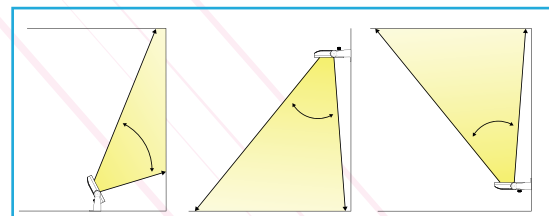

Couleur de la LED : RGB

Angle: 30°

Autre

Dimensions : L189xW44xH239.5mm

OPTIONS DE COULEURS

Gris Argenté	Noir sablé	Marron sablé