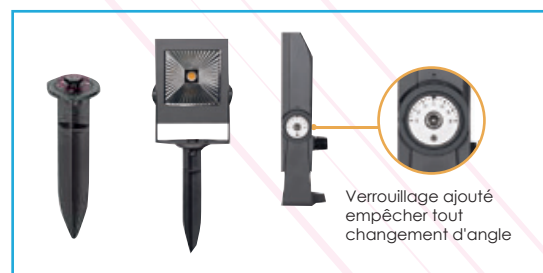

Garden Light

Référence: LX-FL-88C-20W

Matériau : Aluminium

Durée de vie : 50 000 Heures

Caractéristiques Electriques

Puissance : 20W

Alimentation : DC24V/120-240V

Fréquence : 50-60HZ

Dimensions : L165xW44xH236mm

Verrouillage ajouté
empêcher tout
changement d'angle

OPTIONS DE COULEURS

Gris Argenté	Noir sablé	Marron sablé