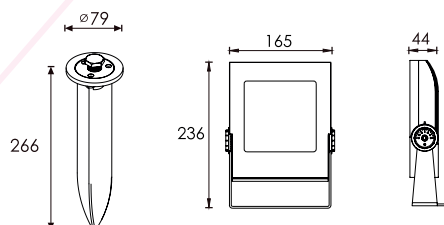

Dimensions : L165xW44xH236mm

Verrouillage ajouté
empêcher tout
changement d'angle

OPTIONS DE COULEURS

Gris Argenté	Noir sablé	Marron sablé