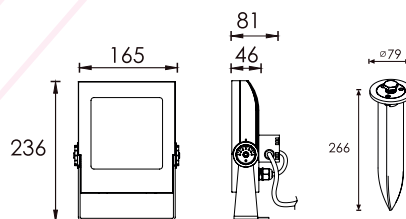

Angle: 30°

Autre

Dimensions : L165xW46xH236mm

OPTIONS DE COULEURS

Gris Argenté	Noir sablé	Marron sablé