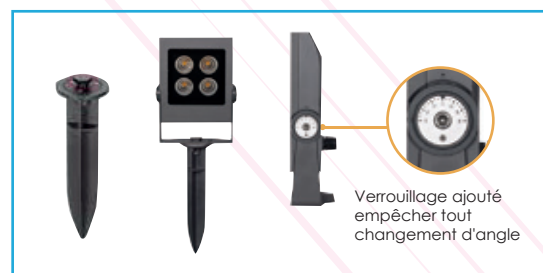

Garden Light

Référence: LX-FL-88D-20W

Matériau : Aluminium

Durée de vie : 50 000 Heures

Caractéristiques Electriques

Puissance : 20W

Alimentation : DC24V/120-240V

Fréquence : 50-60HZ

Indice de protection : IP 66

Indice IK : IK08

Caractéristiques de la LED

Marque de LED : OSRAM

Flux Lumineux : 1 740-2 206 Lm

Couleur de la LED : 2000K/3000K/6000K

Angle: 25°

Autre

Dimensions : L165xW44xH236mm

Verrouillage ajouté
empêcher tout
changement d'angle

OPTIONS DE COULEURS

Gris Argenté	Noir sablé	Marron sablé