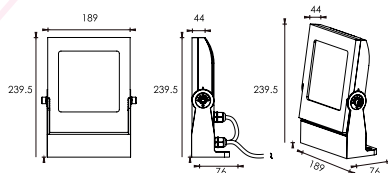

Angle : 30°

Autre

Dimensions : L189xW44xH239.5mm

OPTIONS DE COULEURS

Gris Argenté	Noir sablé	Marron sablé