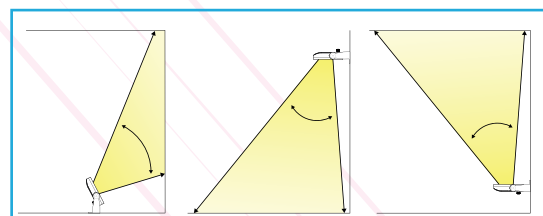

Angle : 30°

Autre

Dimensions : L189xW44xH239.5mm

OPTIONS DE COULEURS

Gris Argenté	Noir sablé	Marron sablé