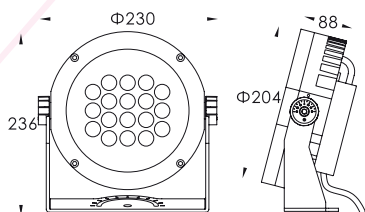

## Autre

Dimensions : Ø230xW88xH236mm

Structure de rayonnement thermique

Verrouillage ajouté empêcher tout changement d'angle