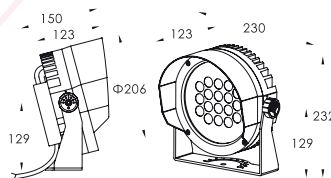

Couleur de la LED : 2000K/3000K/6000K

Angle: 20°

Autre

Dimensions : Ø206xW150xH232mm

OPTIONS DE COULEURS

RAL9006	PANTONE 432u	RAL9005