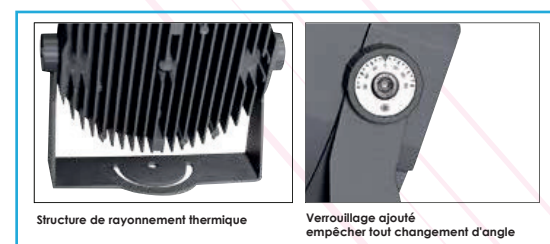

Garden Light

Référence: LX-FL-91-54W-RGBW

Matériau : Aluminium

Durée de vie : 50 000 Heures

OSRAM

CE **RoHS**

Caractéristiques Electriques

Puissance : 54W

Flux Lumineux : 2 390 Lm

Couleur de la LED : RGBW

Angle: 30°

Autre

Dimensions : Ø230xW88xH236mm

Structure de rayonnement thermique

Verrouillage ajouté empêcher tout changement d'angle

OPTIONS DE COULEURS