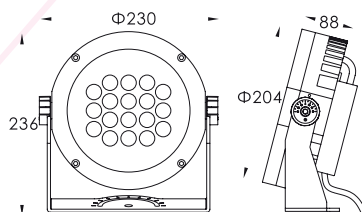

Flux Lumineux : 2 390 Lm

Couleur de la LED : RGBW

Angle: 30°

Autre

Dimensions : Ø230xW88xH236mm

Structure de rayonnement thermique

Verrouillage ajouté empêcher tout changement d'angle

OPTIONS DE COULEURS