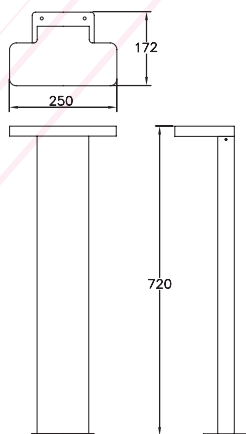

Garden Light

Référence: LX-G-SHOWER-B-12W

Matériau : Aluminium + Verre

Couleur du Matériau : Gris foncé/Noire/Blanc

Durée de vie : 50 000 Heures

Caractéristiques Electriques

Puissance : 12W

Alimentation : AC 220-240V

Fréquence : 50-60HZ

Indice de protection : IP 65

Indice IK : IK08

Caractéristiques de la LED

Marque de la LED : CREE

Flux Lumineux : 460 Lm

Couleur de la LED : 3000K / CCT-4000K / 5000K