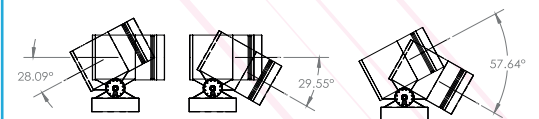

Couleur de la LED : 2000K/3000K/6000K

Angle: 24°

Direction du faisceau réglable

Autre

Dimensions : Ø76xW129xH130mm

OPTIONS DE COULEURS

RAL9006	PANTONE 432u	RAL9005