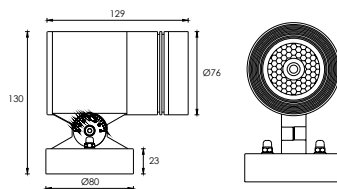

Couleur de la LED : 2000K/3000K/6000K

Angle: 24°

Direction du faisceau réglable

Autre

Dimensions : Ø76xW129xH130mm

OPTIONS DE COULEURS

RAL9006	PANTONE 432u	RAL9005