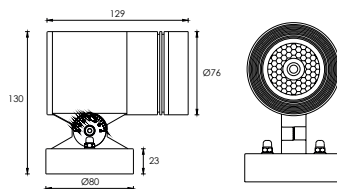

Couleur de la LED : 2000K/3000K/6000K

Angle: 25°

Direction du faisceau réglable

Autre

Dimensions : Ø76xW129xH130mm

OPTIONS DE COULEURS

RAL9006	PANTONE 432u	RAL9005