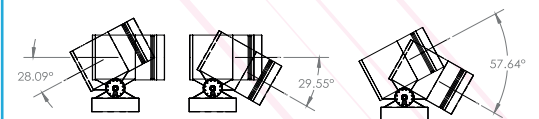

Couleur de la LED : 2000K/3000K/6000K

Angle: 25°

Direction du faisceau réglable

Autre

Dimensions : Ø76xW129xH130mm

OPTIONS DE COULEURS

RAL9006	PANTONE 432u	RAL9005