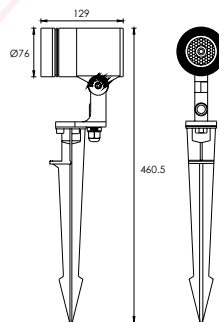

Couleur de la LED : 2000K/3000K/6000K

Angle: 24°

Autre

Dimensions : Ø76xW129xH460.5mm

Direction du faisceau réglable

OPTIONS DE COULEURS

RAL9006	PANTONE 432U	RAL9005