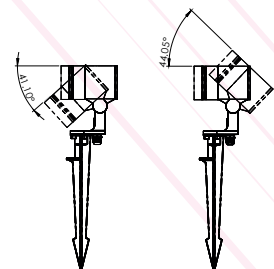

Garden Light

Référence: LX-IG-103-10W

Matériau : Aluminium

Durée de vie : 50 000 Heures

OSRAM

Caractéristiques Electriques

Puissance : 10W

Alimentation : DC24V/120-240V

Couleur de la LED : 2000K/3000K/6000K

Angle: 24°

Autre

Dimensions : Ø76xW129xH460.5mm

Direction du faisceau réglable

OPTIONS DE COULEURS

RAL9006	PANTONE 432U	RAL9005