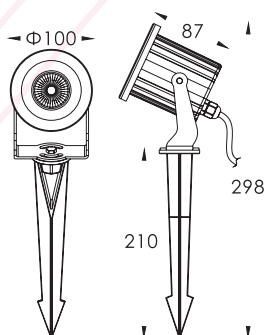

Garden Light

Référence: LX-IG-107-6W

Matériau : Aluminium

Durée de vie : 50 000 Heures

OSRAM

CE **RoHS**

Caractéristiques Electriques

Puissance : 6W

Angle: 40°

Autre

Dimensions : Ø100xW87xH298mm

OPTIONS DE COULEURS

RAL9006	PANTONE 432U	RAL9005