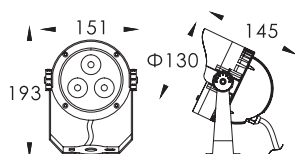

## Caractéristiques de la LED

Marque de LED : OSRAM

Flux Lumineux : 544 Lm

Couleur de la LED : RGBW

Angle: 30°

## Autre

Dimensions : Ø130xW145xH193mm