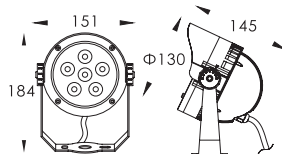

Angle: 20°

Autre

Dimensions : Ø130xW145xH184mm

OPTIONS DE COULEURS

RAL9006	PANTONE 432u	RAL9005