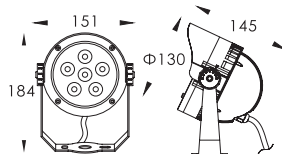

Angle: 30°

Autre

Dimensions : Ø130xW145xH184mm

OPTIONS DE COULEURS

RAL9006	PANTONE 432u	RAL9005