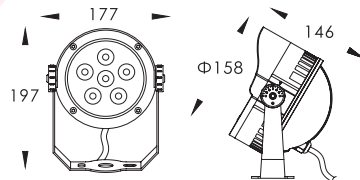

Angle: 20°

Autre

Dimensions : Ø158xW146xH197mm

OPTIONS DE COULEURS

RAL9006	PANTONE 432u	RAL9005