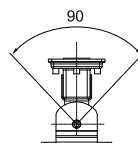

Autre

Dimensions : L326xW100xH67mm

Vue arrière