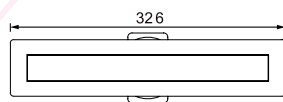

Autre

Dimensions : L326xW100xH67mm

Vue arrière