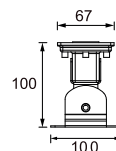

Autre

Dimensions : L326xW100xH67mm

Vue arrière