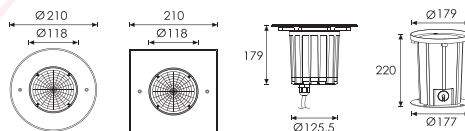

Inground

Référence: LX-IG-2R74-18W

Matériau : Aluminium/Stainless steel SUS 316L#

Durée de vie : 50 000 Heures

Caractéristiques Electriques

Puissance : 18W

Alimentation : DC24V/120-240V

Fréquence : 50-60HZ

Temperature : -20°C-40°

Indice de protection : IP 67

Indice IK : IK10

Caractéristiques de la LED

Marque de LED : NICHIA

Flux Lumineux : 1 530-1 748 Lm

Couleur de la LED : 2000K/3000K/6000K

Angle: 22°

Autre

Dimensions : Ø210xW179mm

Résistance à la pression : 2 221Kg

Filterre nid d'abeille en option