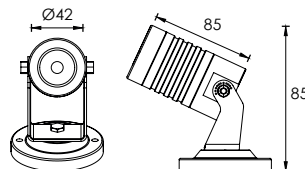

Couleur de la LED : 2000K/3000K/6000K

Angle: 20°

Autre

Dimensions : Ø42xW85xH85mm

OPTIONS DE COULEURS

RAL 8019

RAL 9005

RAL 9006