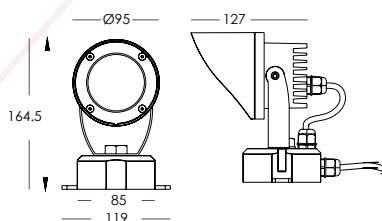

Temperature : -20°C-40°

Indice de protection : IP 66

Indice IK : IK07

Option Dimmable : Triac/PWM/1-10V/Dali

Caractéristiques de la LED

Marque de LED : NICHIA

Flux Lumineux : 393-415 Lm

Couleur de la LED : 2000K/3000K/6000K

Angle: 15°

Autre

Dimensions : Ø95xW127xH164.5mm

OPTIONS DE COULEURS

RAL9006	PANTONE 432U	RAL9005