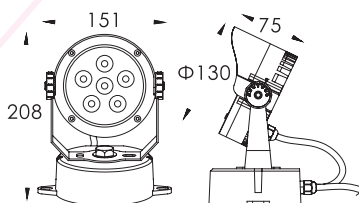

Indice de protection : IP 66

Indice IK : IK08

Caractéristiques de la LED

Marque de LED : NICHIA

Flux Lumineux : 680-889 Lm

Couleur de la LED : 2000K/3000K/6000K

Angle: 20°

Autre

Dimensions : Ø130xW75xH208mm

OPTIONS DE COULEURS

RAL9006	PANTONE 432u	RAL9005