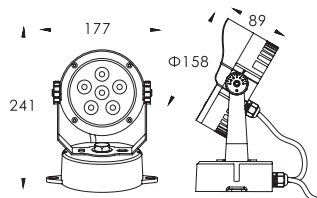

Indice de protection : IP 66

Indice IK : IK08

Caractéristiques de la LED

Marque de LED : NICHIA

Flux Lumineux : 701 Lm

Couleur de la LED : RGB

Angle: 30°

Autre

Dimensions : Ø158xW89xH241mm

OPTIONS DE COULEURS

RAL9006	PANTONE 432u	RAL9005