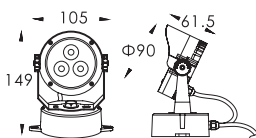

Indice de protection : IP 66

Indice IK : IK07

Caractéristiques de la LED

Marque de LED : OSRAM

Flux Lumineux : 257 Lm

Couleur de la LED : RGB

Angle: 30°

Autre

Dimensions : Ø90xW61.5xH149mm

OPTIONS DE COULEURS

RAL9006	PANTONE 432u	RAL9005