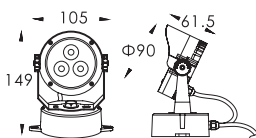

Indice de protection : IP 66

Indice IK : IK07

Caractéristiques de la LED

Marque de LED : OSRAM

Flux Lumineux : 383-466 Lm

Couleur de la LED : 2000K/3000K/6000K

Angle: 20°

Autre

Dimensions : Ø90xW61.5xH149mm

OPTIONS DE COULEURS

RAL9006	PANTONE 432u	RAL9005