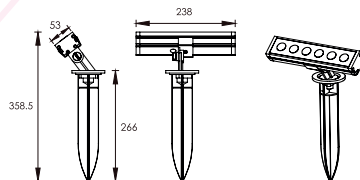

Autre

Dimensions : L238xW53xH358.5mm

Direction du faisceau réglable

OPTIONS DE COULEURS

RAL9006	PANTONE 432u	RAL9005