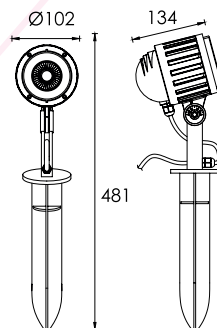

## Caractéristiques de la LED

Marque de LED : SHARP

Flux Lumineux : 674-685 Lm

Couleur de la LED : 2000K/3000K/6000K

Angle: 25°

## Autre

Dimensions : Ø102xW134xH481mm