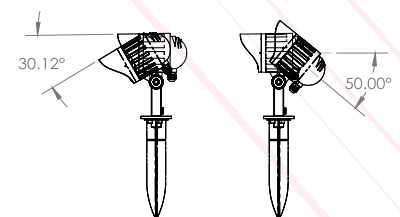

Direction du faisceau réglable

OPTIONS DE COULEURS

RAL9006	PANTONE 432u	RAL9005