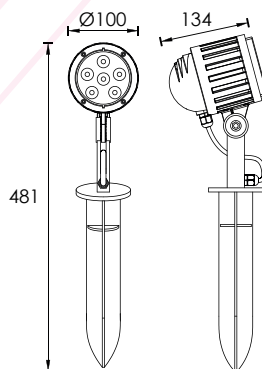

Garden Light

Référence: LX-IG-95-18W-RGBW

Matériau : Aluminium

Durée de vie : 50 000 Heures

OSRAM

CE **RoHS**

Caractéristiques Electriques

Puissance : 18W

Flux Lumineux : 657 Lm

Couleur de la LED : RGBW

Angle: 30°

Autre

Dimensions : Ø100xW134xH481mm

Accessoires

casquette en option

Direction du faisceau réglable