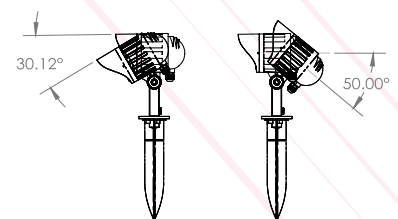

Garden Light

Référence: LX-IG-95-18W-RGBW

Matériau : Aluminium

Durée de vie : 50 000 Heures

OSRAM

CE **RoHS**

Caractéristiques Electriques

Puissance : 18W

Flux Lumineux : 657 Lm

Couleur de la LED : RGBW

Angle: 30°

Autre

Dimensions : Ø100xW134xH481mm

Accessoires

casquette en option

Direction du faisceau réglable