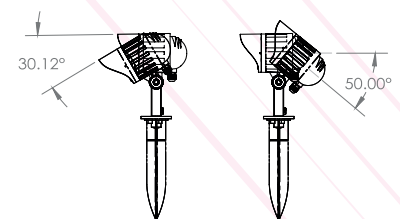

Garden Light

Référence: LX-IG-95-9W

Matériau : Aluminium

Durée de vie : 50 000 Heures

OSRAM

CE **RoHS**

Caractéristiques Electriques

Puissance : 9W

Flux Lumineux : 775-1 004 Lm

Couleur de la LED : 2000K/3000K/6000K

Angle: 20°

Autre

Dimensions : Ø100xW134xH481mm

Accessoires

casquette en option

Direction du faisceau réglable