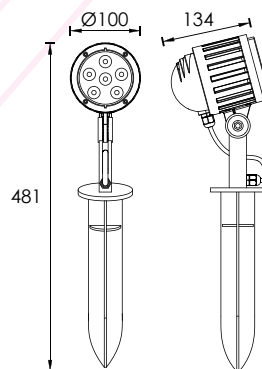

Garden Light

Référence: LX-IG-95-9W

Matériau : Aluminium

Durée de vie : 50 000 Heures

OSRAM

CE **RoHS**

Caractéristiques Electriques

Puissance : 9W

Flux Lumineux : 775-1 004 Lm

Couleur de la LED : 2000K/3000K/6000K

Angle: 20°

Autre

Dimensions : Ø100xW134xH481mm

Accessoires

casquette en option

Direction du faisceau réglable