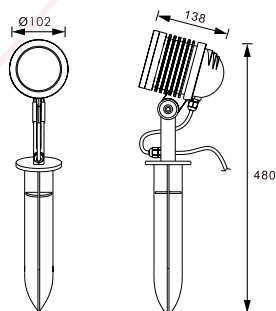

Garden Light

Référence: LX-IG-98-10W

Matériau : Aluminium

Durée de vie : 50 000 Heures

SHARP

Caractéristiques Electriques

Puissance : 10W

Alimentation : DC24V/120-240V

Angle: 25°

Autre

Dimensions : Ø102xW134xH480mm

Accessoires

casquette en option

Direction du faisceau réglable

OPTIONS DE COULEURS

RAL9006	PANTONE 432u	RAL9005