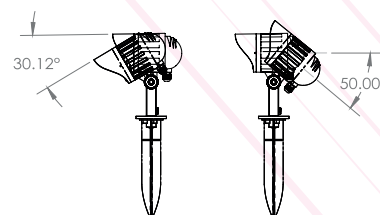

Garden Light

Référence: LX-IG-98-10W

Matériau : Aluminium

Durée de vie : 50 000 Heures

SHARP

Caractéristiques Electriques

Puissance : 10W

Alimentation : DC24V/120-240V

Angle: 25°

Autre

Dimensions : Ø102xW134xH480mm

Accessoires

casquette en option

Direction du faisceau réglable

OPTIONS DE COULEURS

RAL9006	PANTONE 432u	RAL9005