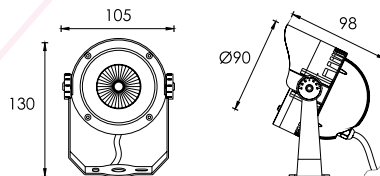

Indice de protection : IP 66

Indice IK : IK07

Caractéristiques de la LED

Marque de LED : NICHIA

Flux Lumineux : 628-734 Lm

Couleur de la LED : 2000K/3000K/6000K

Angle: 25°

Autre

Dimensions : Ø90xW98xH130mm

OPTIONS DE COULEURS

| | | |
|---------|--------------|---------|
| | | |
| RAL9006 | PANTONE 432u | RAL9005 |