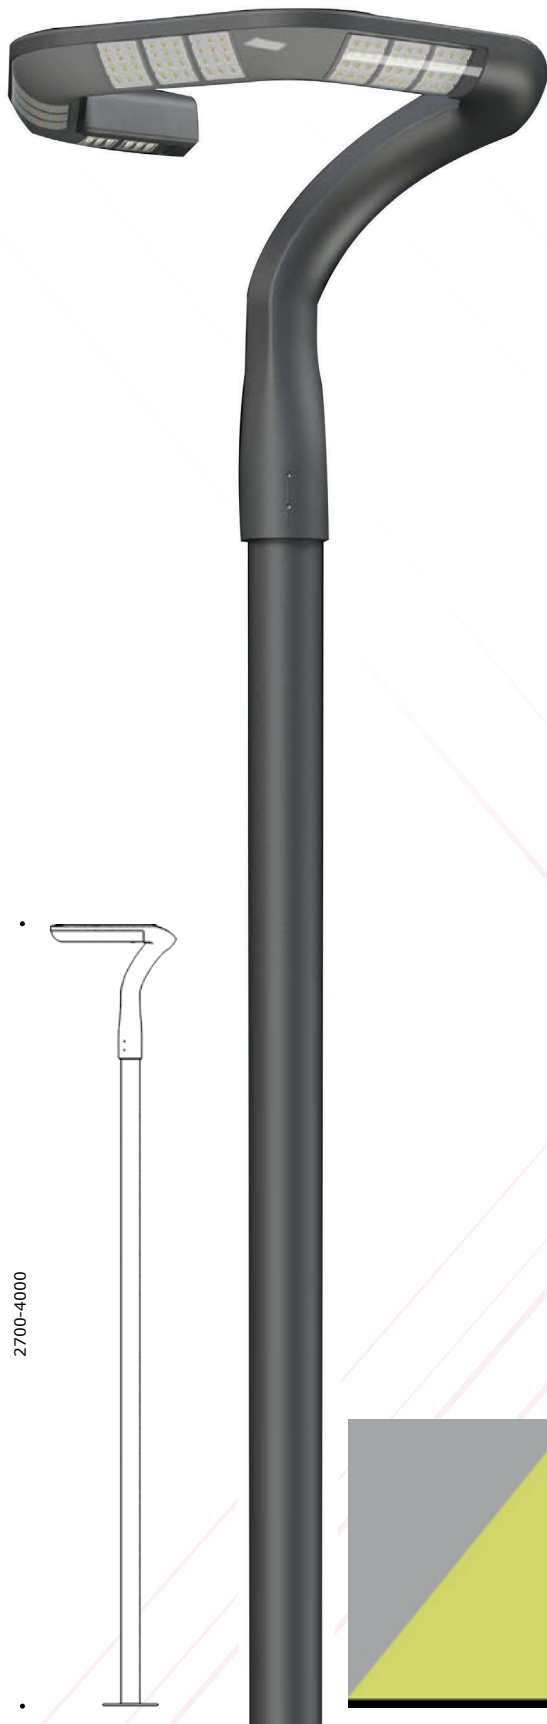

STREET LIGHT

Référence: LX-SL-HEXA-60W

Matériau : Corps Aluminium

Durée de vie : >50 000 Heures

Couleur : RAL 9016 RAL 7741 RAL 9006 RAL 9005

Caractéristiques Electriques

Puissance : 60 W

Alimentation : AC220-240V

Fréquence : 50-60HZ

Indice de protection : IP65/IP67

Indice IK : IK08

Class : II

Option dimmable : DALI

Intelligent Opti

Caractéristiques de la LED

Flux Lumineux : 6000 - 6 500 Lm

Marque de la LED : CREE

Température de couleur : 3000-4000k

Autre

Dimension : 665 x 615 x 585mm

(H2700/H4000)mm