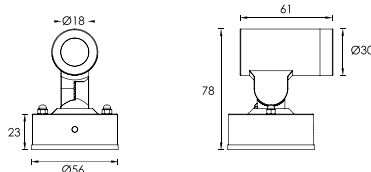

Couleur de la LED : 2000K/3000K/6000K

Angle: 30°

Autre

Dimensions : Ø18xW61xH78mm

OPTIONS DE COULEURS