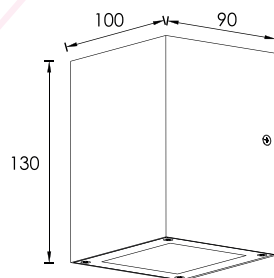

Temperature : -20°C~40°

Indice de protection : IP 65

Indice IK : IK06

Caractéristiques de la LED

Marque de LED : NICHIA

Flux Lumineux : 2x155 Lm

Couleur de la LED : 2000K/3000K/6000K

Autre

Dimensions : L100xW130xH90mm

OPTIONS DE COULEURS