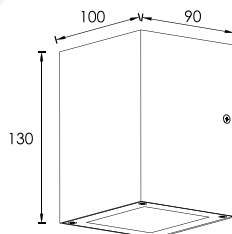

Temperature : -20°C-40°

Indice de protection : IP 65

Indice IK : IK06

Caractéristiques de la LED

Marque de LED : NICHIA

Couleur de la LED : 2000K/3000K/6000K

Autre

Dimensions : L100xW130xH90mm