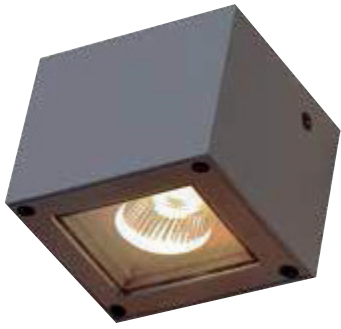

# Wall Light

**Référence:** LX-WL-142-6E-6W

Matériau : Aluminium

Durée de vie : 50 000 Heures

## Caractéristiques Electriques

Puissance : 6W

Alimentation : DC24V/120-240V

Fréquence : 50-60HZ

Temperature : -20°C~40°

Indice de protection : IP 65

Indice IK : IK06

## Caractéristiques de la LED

Marque de LED : NICHIA

Flux Lumineux : 651-745 Lm

Couleur de la LED : 2000K/3000K/6000K

Angle : 25°

## Autre

Dimensions : L100xW80.5xH90mm