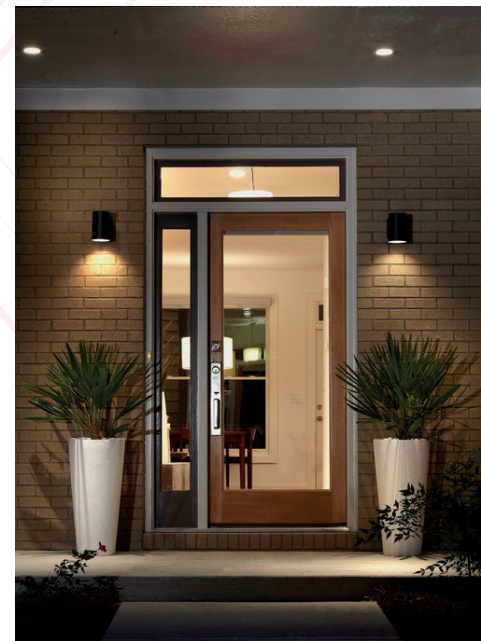

Autre

Dimensions : Ø80xL112xH146mm