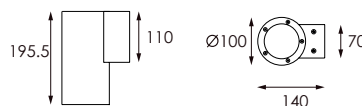

## Caractéristiques de la LED

Marque de LED : NICHIA

Flux Lumineux : 1 432-1 684 Lm

Couleur de la LED : 2000K/3000K/6000K

Angle: 22°

## Autre

Dimensions : Ø100xL140xH195.5mm