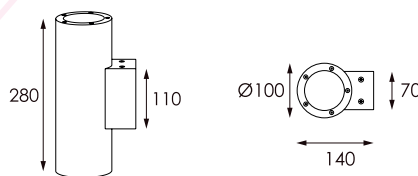

Temperature : -20°C~40°

Indice de protection : IP 65

Indice IK : IK10

Caractéristiques de la LED

Marque de LED : NICHIA

Flux Lumineux : 2x1 079-2x1 289 Lm

Couleur de la LED : 2000K/3000K/6000K

Angle: 22°

Autre

Dimensions : Ø100xL140xH280mm

OPTIONS DE COULEURS